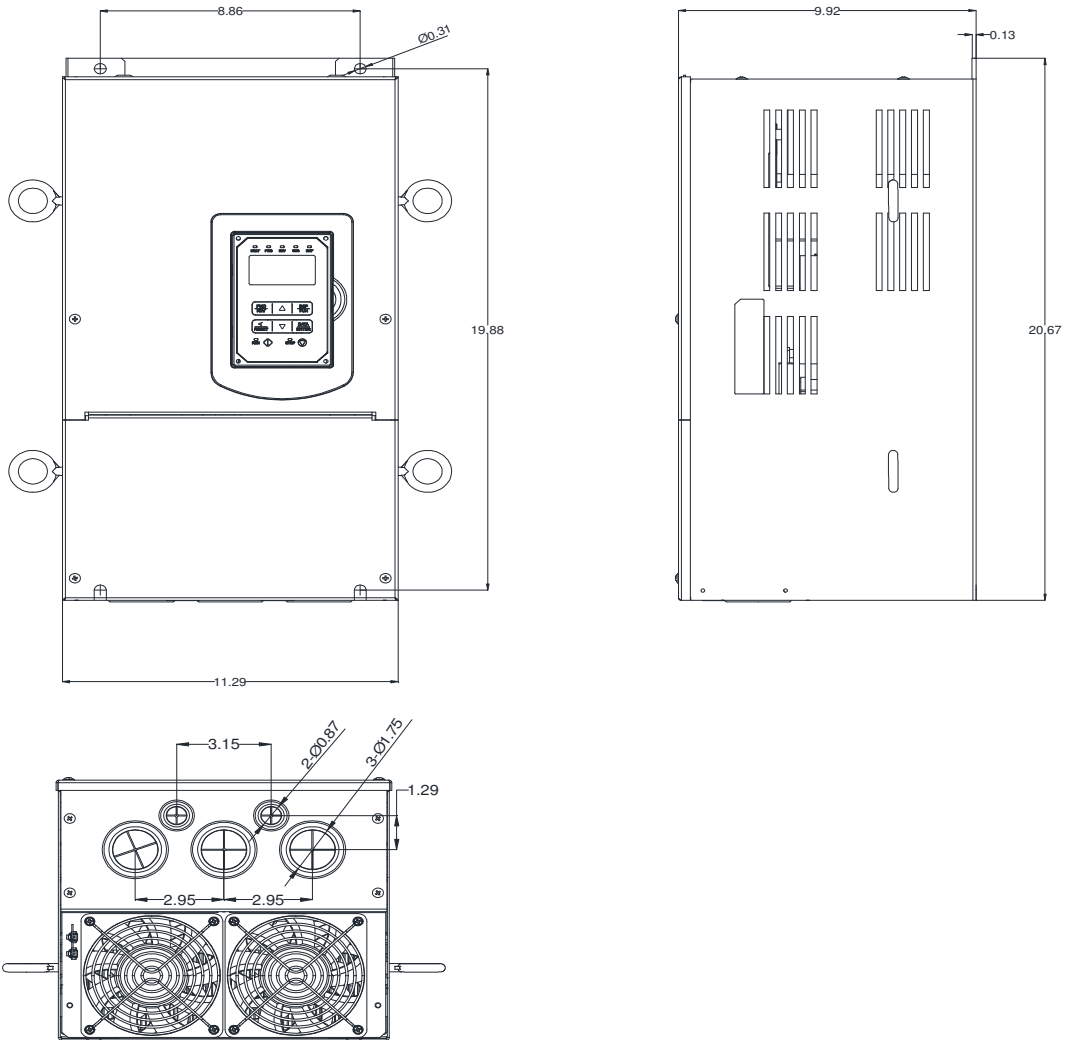

## GENERAL DATASHEET VARIABLE SPEED DRIVE

Series <b>A510</b>				MODEL# <b>A510-6075-C3-U</b>		
ISSUED <b>9/7/2016</b>				ENCLOSURE/ FRAME <b>NEMA 1 (IP20) / F5</b>		
INPUT AMPS				AC INPUT VOLTAGE	AC INPUT FREQUENCY	AC INPUT PHASE
HD (CT)		ND (VT)				
<b>68.5</b>		<b>88</b>		<b>600-690</b>	<b>50/60</b>	<b>3</b>
OUTPUT HP				AC OUTPUT VOLTAGE	AC OUTPUT FREQUENCY	AC OUTPUT PHASE
OUTPUT AMPS						
HD (CT)	ND (VT)	HD (CT)	ND (VT)	<b>0-690</b>	<b>0-599</b>	<b>3</b>
<b>75</b>	<b>100</b>	<b>62</b>	<b>80</b>			

Approved By:	Brian Smith	Drawing No:	A510-690-075-F5	Revision: 0
--------------	-------------	-------------	-----------------	-------------